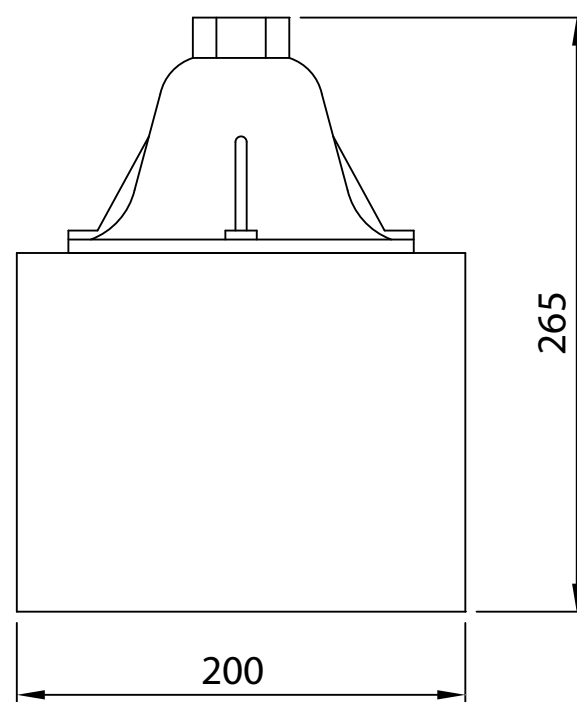

PLACA DE MARCADO

VL ELECTRIC

DENOMINACION:

EIE201 - ARTEFACTO SALIDA DE EMERGENCIA
EIE - LUMINARIA INDICADORA DE SALIDA

	NOMBRE	FECHA
DIBUJO		
INGENIERIA	ESCALA:	1:2
N°:	30774	