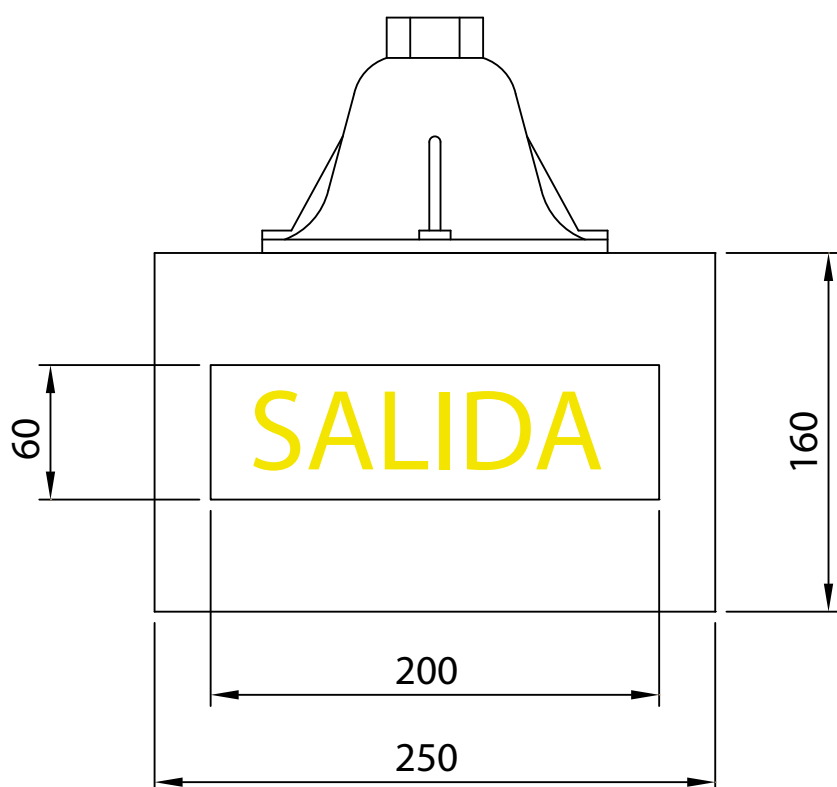

PLACA DE MARCADO

VL ELECTRIC

DENOMINACION:

EIE201 - ARTEFACTO SALIDA DE EMERGENCIA
EIE - LUMINARIA INDICADORA DE SALIDA

	NOMBRE	FECHA
DIBUJO		
INGENIERIA	ESCALA:	1:2
N°:	30774	