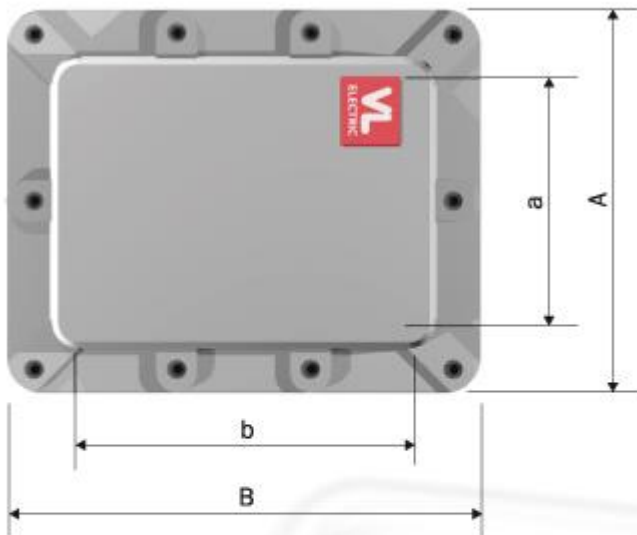

CAJAS CON TAPA ABULONADA Serie EJB

CÓDIGO	ENTRADAS ADMISIBLES POR LATERAL - DIÁMETRO NOMINAL																	
	LATERAL A									LATERAL B								
	1½"	¾"	1"	1.1¼"	1.1½"	2"	2.1½"	3"	4"	1½"	¾"	1"	1.1¼"	1.1½"	2"	2.1½"	3"	4"
EJB 052707	1	1	1	1	1	1	-	-	-	4	3	3	2	2	2	-	-	-
EJB 101410	2	2	2	2	2	1	-	-	-	2	2	2	1	1	1	-	-	-
EJB 121610	2	2	2	1	1	-	-	-	-	3	3	3	2	2	-	-	-	-
EJB 131513	2	2	2	1	1	1	-	-	-	2	2	2	1	1	1	-	-	-
EJB 151610	2	2	2	1	1	1	-	-	-	2	2	2	1	1	1	-	-	-
EJB 152014	2	2	2	1	1	1	-	-	-	3	3	2	2	2	1	-	-	-
EJB 155016	2	2	2	1	1	1	-	-	-	7	7	6	4	4	3	-	-	-
EJB 157516	2	2	2	1	1	1	-	-	-	11	10	9	6	5	5	-	-	-
EJB 161624	2	2	2	1	1	1	-	-	-	2	2	2	1	1	1	-	-	-
EJB 162510	2	2	2	1	1	1	-	-	-	4	3	3	2	2	2	-	-	-
EJB 163314	2	2	2	1	1	1	-	-	-	5	4	4	3	3	2	-	-	-
EJB 202515	3	3	3	2	2	1	1	-	-	4	4	3	2	2	2	1	-	-
EJB 212117	3	3	3	2	2	1	1	-	-	3	3	3	2	2	1	1	-	-
EJB 222618	3	3	3	2	2	1	1	-	-	4	3	3	2	2	2	-	-	-
EJB 224222	3	3	3	2	2	1	1	1	-	6	5	5	3	3	3	2	2	-
EJB 253014	4	3	3	2	2	2	-	-	-	4	4	4	2	2	2	-	-	-
EJB 253022	4	3	3	2	2	2	1	1	1	4	4	4	2	2	2	1	1	1
EJB 266020	4	3	3	2	2	2	-	-	-	9	8	7	5	4	4	3	3	2
EJB 285816	4	4	3	2	2	2	-	-	-	8	8	7	4	4	4	-	-	-
EJB 286816	4	4	3	2	2	2	1	-	-	10	9	8	5	5	4	3	-	-
EJB 303016	4	4	3	2	2	2	-	-	-	4	4	3	2	2	2	-	-	-
EJB 304216	5	4	4	3	2	2	-	-	-	6	6	5	3	3	3	-	-	-
EJB 304222	4	4	4	2	2	2	1	1	-	6	6	5	3	3	3	2	2	-
EJB 304233	4	4	4	2	2	2	1	1	-	6	6	5	3	3	3	2	2	-
EJB 305016	4	4	4	2	2	2	1	1	-	7	7	6	4	4	3	3	2	2
EJB 305022	4	4	4	2	2	2	1	1	1	7	7	6	4	4	3	3	2	2
EJB 426022	6	5	5	3	3	3	2	2	1	9	8	7	5	4	4	3	3	2
EJB 426044	6	5	5	3	3	3	2	2	1	9	8	7	5	4	4	3	3	2
EJB 606027	9	8	7	5	5	4	3	3	2	9	8	7	5	4	4	3	3	2