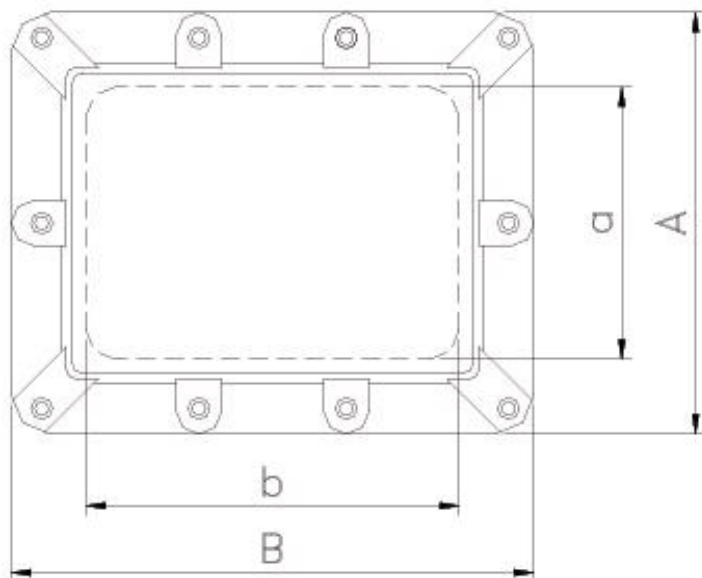

CAJAS EJB DIMENSIONES

CODIGO	A	B	H	a	b	h
EJB 052707	110	332	95	43	263	70
EJB 101410	152	193	130	90	130	105
EJB 121610	192	227	136	115	153	101
EJB 131513	196	228	155	118	150	118
EJB 151610	205	220	125	145	162	95
EJB 152014	218	266	170	137	185	129
EJB 155016	215	566	190	135	486	160
EJB 157516	215	816	190	135	735	160
EJB 161624	235	235	287	150	150	249
EJB 162510	235	324	141	155	247	105
EJB 163314	228	415	168	135	325	130
EJB 202515	285	334	195	190	243	160
EJB 212117	293	293	200	193	193	161
EJB 222618	320	355	209	233	268	193
EJB 224222	315	509	237	193	390	181
EJB 253014	340	391	183	244	296	137
EJB 253022	340	393	252	232	289	208
EJB 266020	332	672	236	254	595	203
EJB 285816	350	652	201	272	574	168
EJB 286816	349	684	204	265	600	162
EJB 303016	387	387	194	292	292	150
EJB 304216	405	526	222	305	425	180
EJB 304222	403	517	257	280	395	203
EJB 304233	410	530	358	287	410	293
EJB 305016	403	597	209	300	495	157
EJB 305022	400	589	246	300	505	187
EJB 426022	520	700	267	395	571	192
EJB 426044	520	700	463	395	570	401
EJB 606027	700	700	322	580	580	269