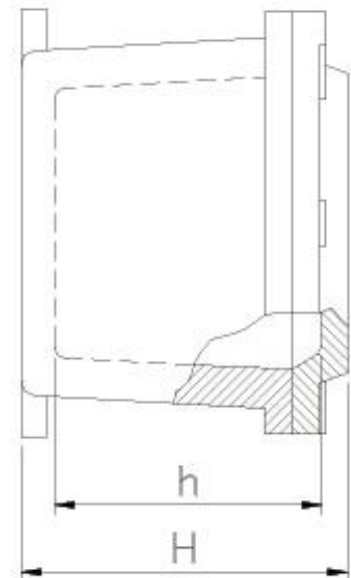

CAJAS EJB DIMENSIONES

CODIGO	A	B	H	a	b	h
EJB 052707	110	332	95	43	263	70
EJB 101410	152	193	130	90	130	105
EJB 121610	192	227	136	115	153	101
EJB 131513	196	228	155	118	150	118
EJB 151610	205	220	125	145	162	95
EJB 152014	218	266	170	137	185	129
EJB 155016	215	566	190	135	486	160
EJB 157516	215	816	190	135	735	160
EJB 161624	235	235	287	150	150	249
EJB 162510	235	324	141	155	247	105
EJB 163314	228	415	168	135	325	130
EJB 202515	285	334	195	190	243	160
EJB 212117	293	293	200	193	193	161
EJB 222618	320	355	209	233	268	193
EJB 224222	315	509	237	193	390	181
EJB 253014	340	391	183	244	296	137
EJB 253022	340	393	252	232	289	208
EJB 266020	332	672	236	254	595	203
EJB 285816	350	652	201	272	574	168
EJB 286816	349	684	204	265	600	162
EJB 303016	387	387	194	292	292	150
EJB 304216	405	526	222	305	425	180
EJB 304222	403	517	257	280	395	203
EJB 304233	410	530	358	287	410	293
EJB 305016	403	597	209	300	495	157
EJB 305022	400	589	246	300	505	187
EJB 426022	520	700	267	395	571	192
EJB 426044	520	700	463	395	570	401
EJB 606027	700	700	322	580	580	269